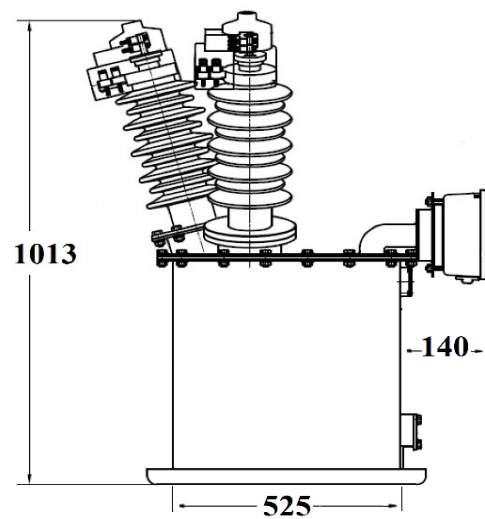

نقشه ابعادی ترانسفورماتورهای اندازه گیری مرکب (Metering Out Fit-MOF) نیرو ترانس - ۲۴ کیلوولت

شرکت نیرو ترانس

دانش پژوهان کاردان صنعت

کاردان ترانس نماینده رسمی شرکت نیرو ترانس شیراز

تهران، صادقیه، خیابان صادقی پور (چهارراه خسرو)، مجتمع الماس غرب، ورودی B، واحد ۴۰۱