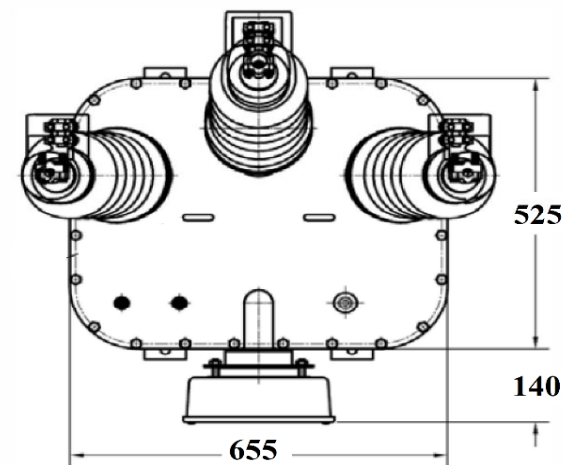

نقشه ابعادی ترانسفورماتورهای اندازه گیری مرکب (Metering Out Fit-MOF) نیرو ترانس - ۲۴ کیلوولت

شرکت نیرو ترانس

دانش پژوهان کاردان صنعت

کاردان ترانس نماینده رسمی شرکت نیرو ترانس شیراز

تهران، صادقیه، خیابان صادقی پور (چهارراه خسرو)، مجتمع الماس غرب، ورودی B، واحد ۴۰۱