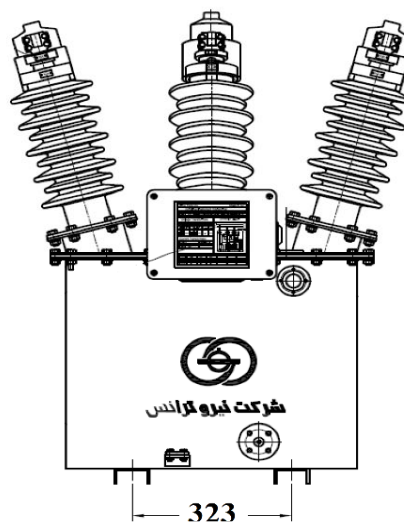

نقشه ابعادی ترانسفورماتورهای اندازه گیری مرکب (Metering Out Fit-MOF) نیرو ترانس - ۲۴ کیلوولت

شرکت نیرو ترانس

دانش پژوهان کاردان صنعت

کاردان ترانس نماینده رسمی شرکت نیرو ترانس شیراز

تهران، صادقیه، خیابان صادقی پور (چهارراه خسرو)، مجتمع الماس غرب، ورودی B، واحد ۴۰۱